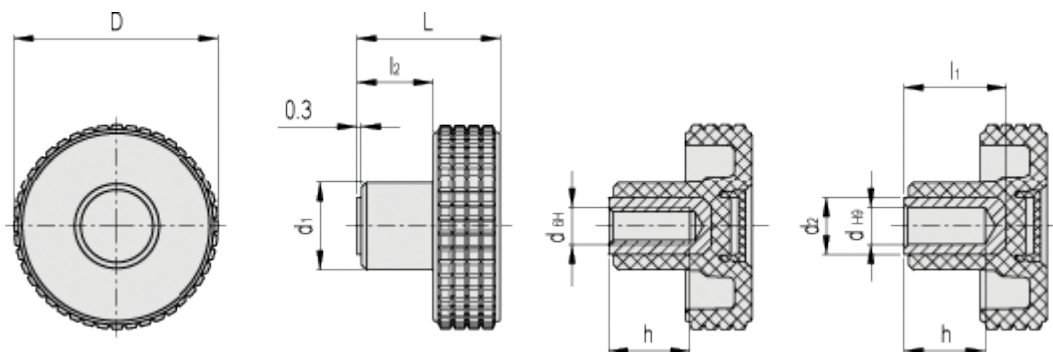

Varenummer: 23020342016

Beskrivelse: E+G Fingregreb MBT.30-B-M5-C6, rød dækkappe

Mål

D = 31

l2 = 11.5

d1 = 15

d2 = -

dH6 = M5

dH9 = -

h = 10

L = 24

l1 = -